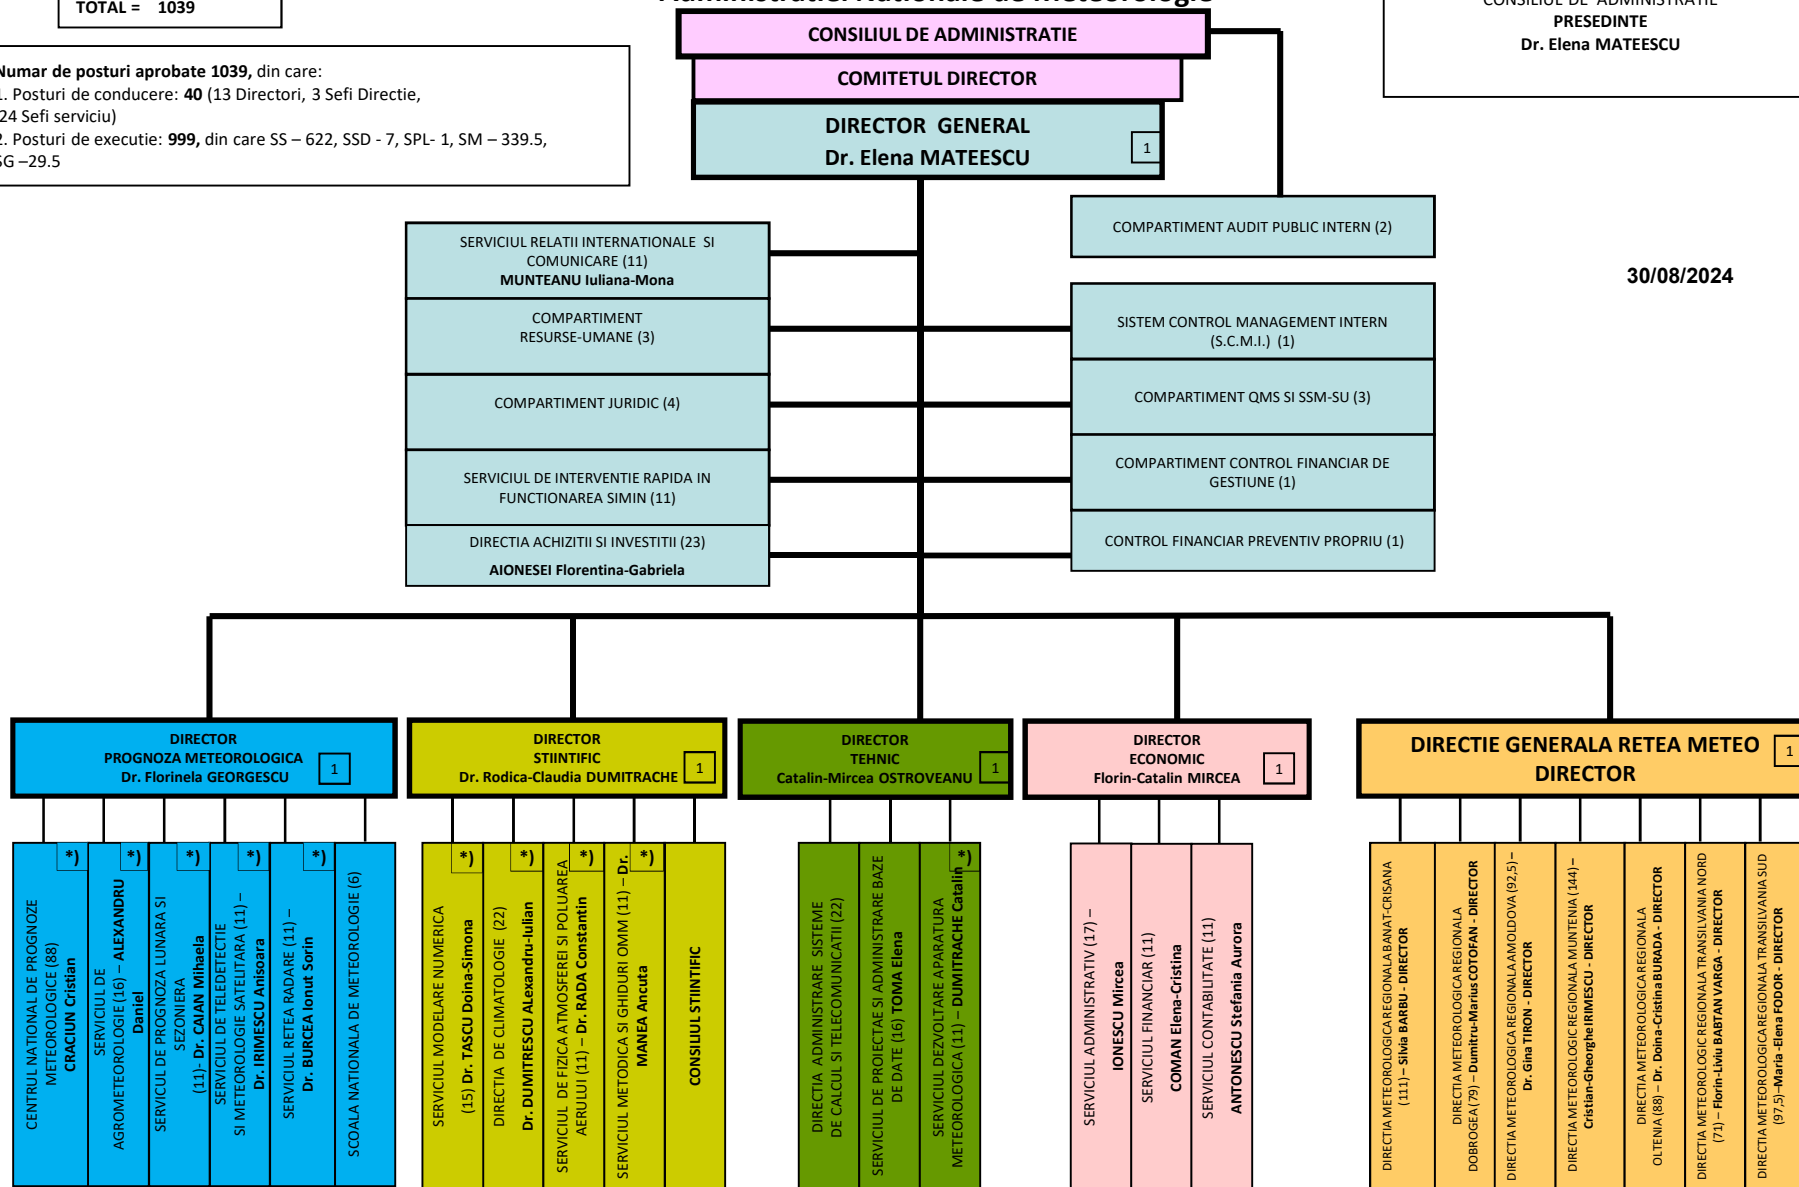

Total sucursale = 683
 Total centrala = 356
 TOTAL = 1039

Numar de posturi aprobate 1039, din care:

1. Posturi de conducere: 40 (13 Directori, 3 Sefi Directie, 24 Sefi serviciu)

2. Posturi de executie: 999, din care SS – 622, SSD - 7, SPL- 1, SM – 339.5, SG –29.5

ORGANIGRAMA Administratiei Nationale de Meteorologie

Se aproba,
 CONSILIUL DE ADMINISTRATIE
 PRESEDINTE
 Dr. Elena MATEESCU

30/08/2024

NOTA: In aceste subunitati se desfasoara si activitati de cercetare-dezvoltare