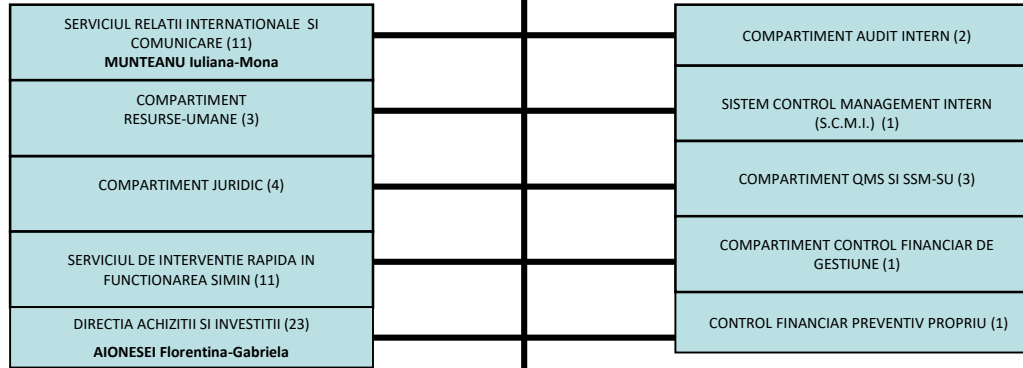

Total sucursale = 683
 Total centrala = 356
 TOTAL = 1039

Numar de posturi aprobate 1039, din care:

1. Posturi de conducere: 44 (13 Directori, 3 Sefi Directie,
 28 Sefi serviciu)

2. Posturi de executie: 995, din care SS – 614, SSD - 7, SPL- 1, SM – 343.5,
 SG –29.5

ORGANIGRAMA Administratiei Nationale de Meteorologie

Se aproba.
 CONSILIUL DE ADMINISTRATIE
 PRESEDINTE
 Dr. Elena MATEESCU

01.03.2024

NOTA: In aceste subunitati se desfasoara si activitati de cercetare-dezvoltare