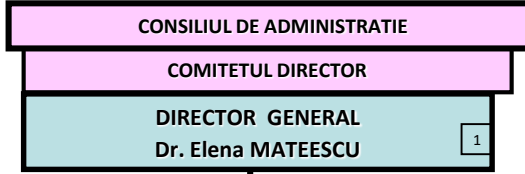

Total sucursale = 683
Total centrala = 356
TOTAL = 1039

Numar de posturi aprobate 1039, din care:

1. Posturi de conducere: 44 (13 Directori, 3 Sefi Directie,
28 Sefi serviciu)

2. Posturi de executie: 995, din care SS – 614, SSD - 7, SPL- 1, SM – 343.5,
SG –29.5

ORGANIGRAMA Administratiei Nationale de Meteorologie

Se aproba.
CONSILIUL DE ADMINISTRATIE
PRESEDINTE
Dr. Elena MATEESCU

01.03.2024