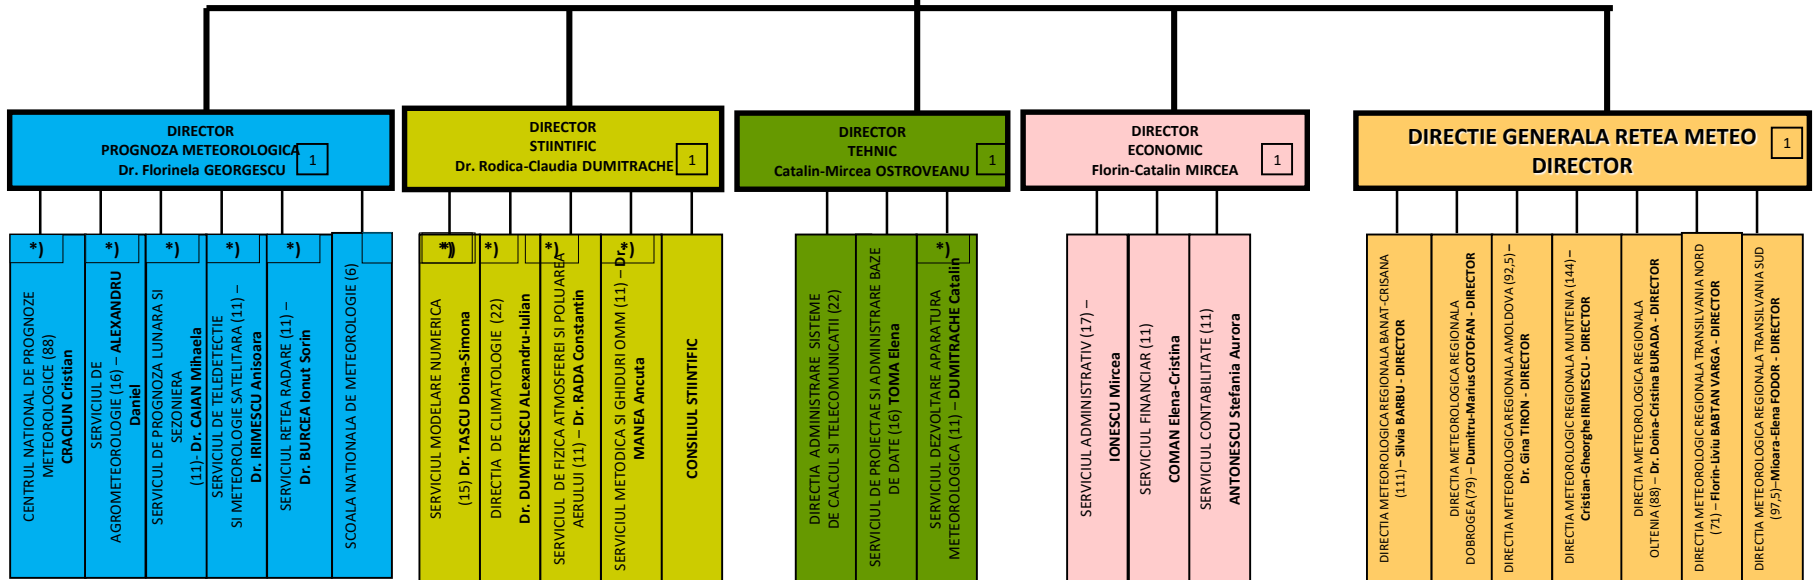

Total sucursale = 683
 Total centrala = 356
 TOTAL = 1039

Numar de posturi aprobate 1039, din care:

1. Posturi de conducere: 44 (13 Directori, 3 Sefi Directie,
 28 Sefi serviciu)

2. Posturi de executie: 995, din care SS – 614, SSD - 7, SPL- 1, SM – 343.5,
 SG –29.5

ORGANIGRAMA Administratiei Nationale de Meteorologie

Se aproba.
 CONSILIUL DE ADMINISTRATIE
 PRESEDINTE
 Dr. Elena MATEESCU

01.03.2024

NOTA: In aceste subunitati se desfasoara si activitati de cercetare-dezvoltare