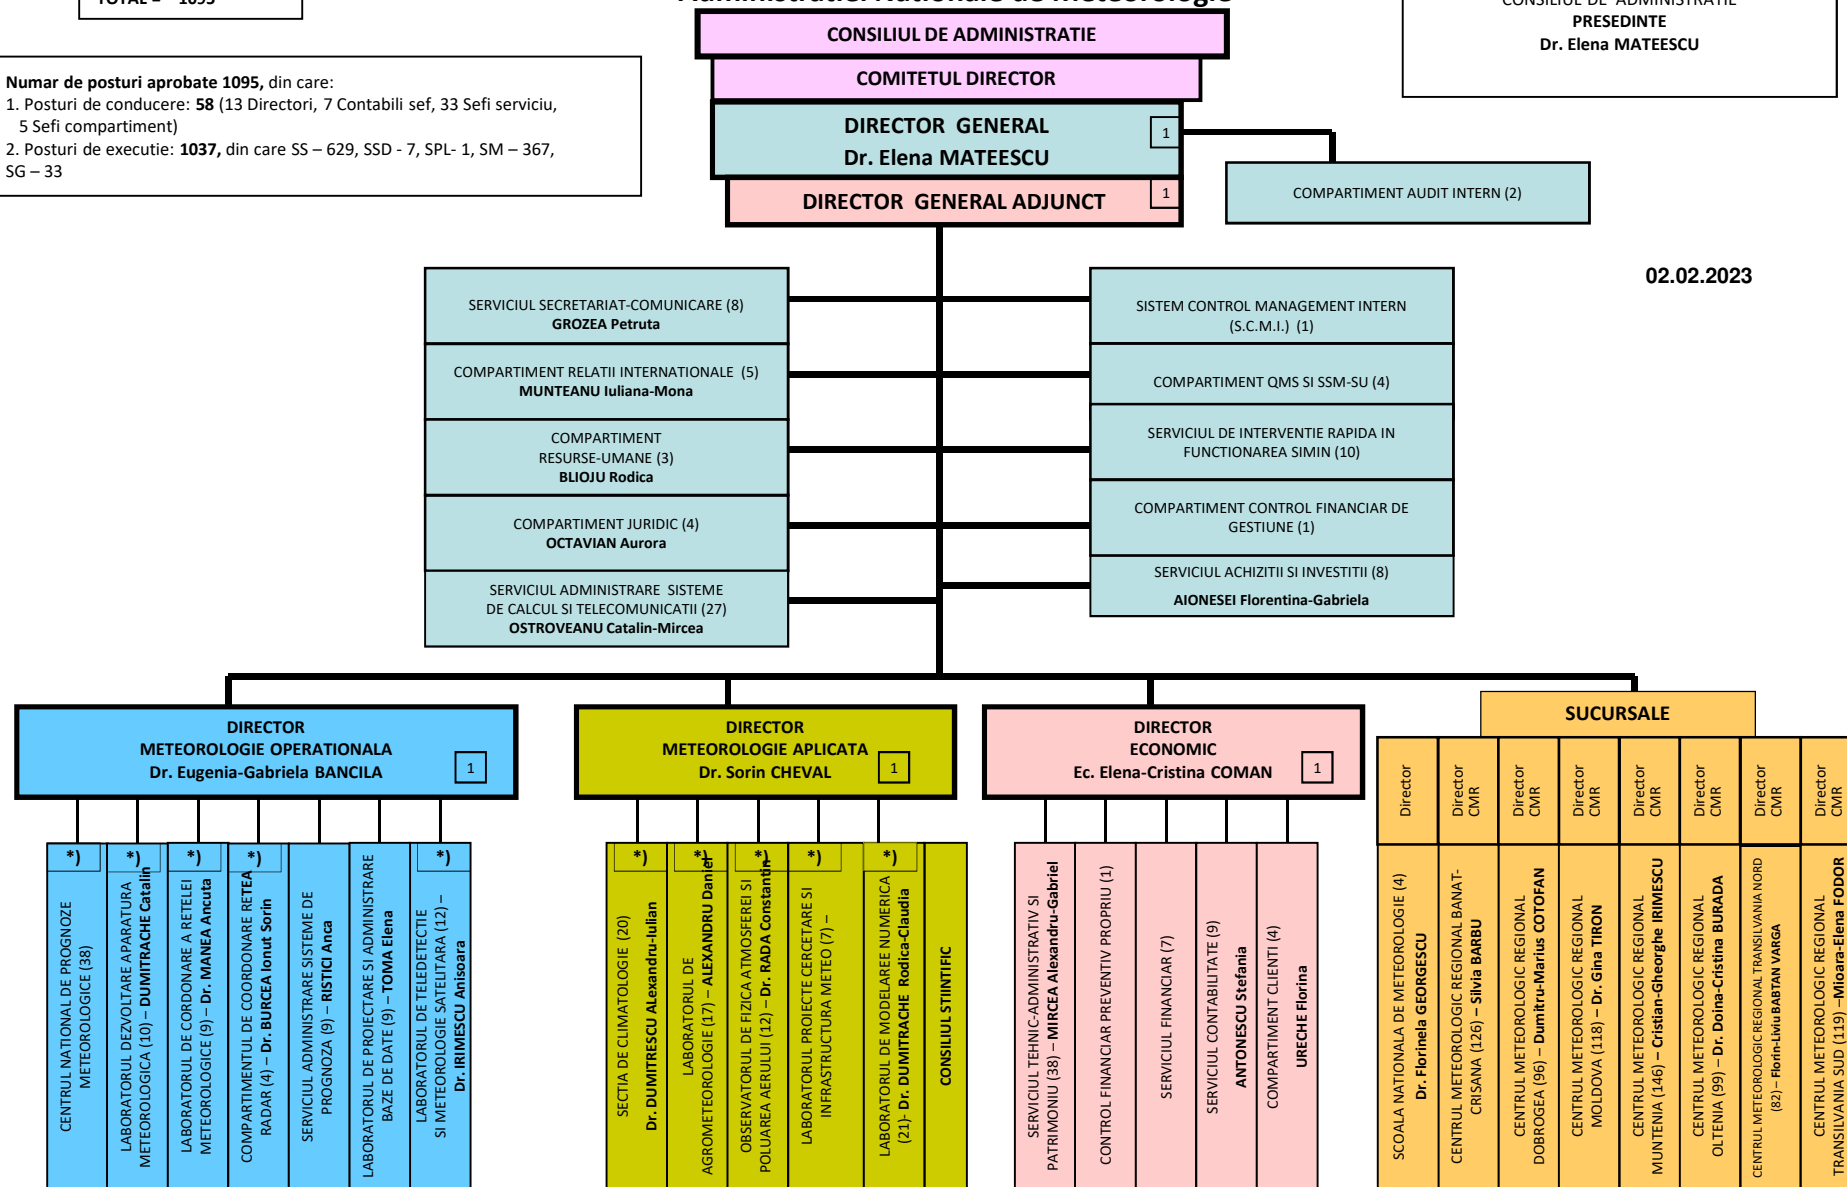

Total sucursale = 790
 Total centrala = 305
 TOTAL = 1095

Numar de posturi aprobate 1095, din care:
 1. Posturi de conducere: 58 (13 Directori, 7 Contabili sef, 33 Sefi serviciu, 5 Sefi compartiment)
 2. Posturi de executie: 1037, din care SS – 629, SSD - 7, SPL- 1, SM – 367, SG – 33

ORGANIGRAMA Administratiei Nationale de Meteorologie

Se aproba,
 CONSILIUL DE ADMINISTRATIE
 PRESEDINTE
 Dr. Elena MATEESCU

02.02.2023

NOTA: In aceste subunitati se desfasoara si activitati de cercetare-dezvoltare *)