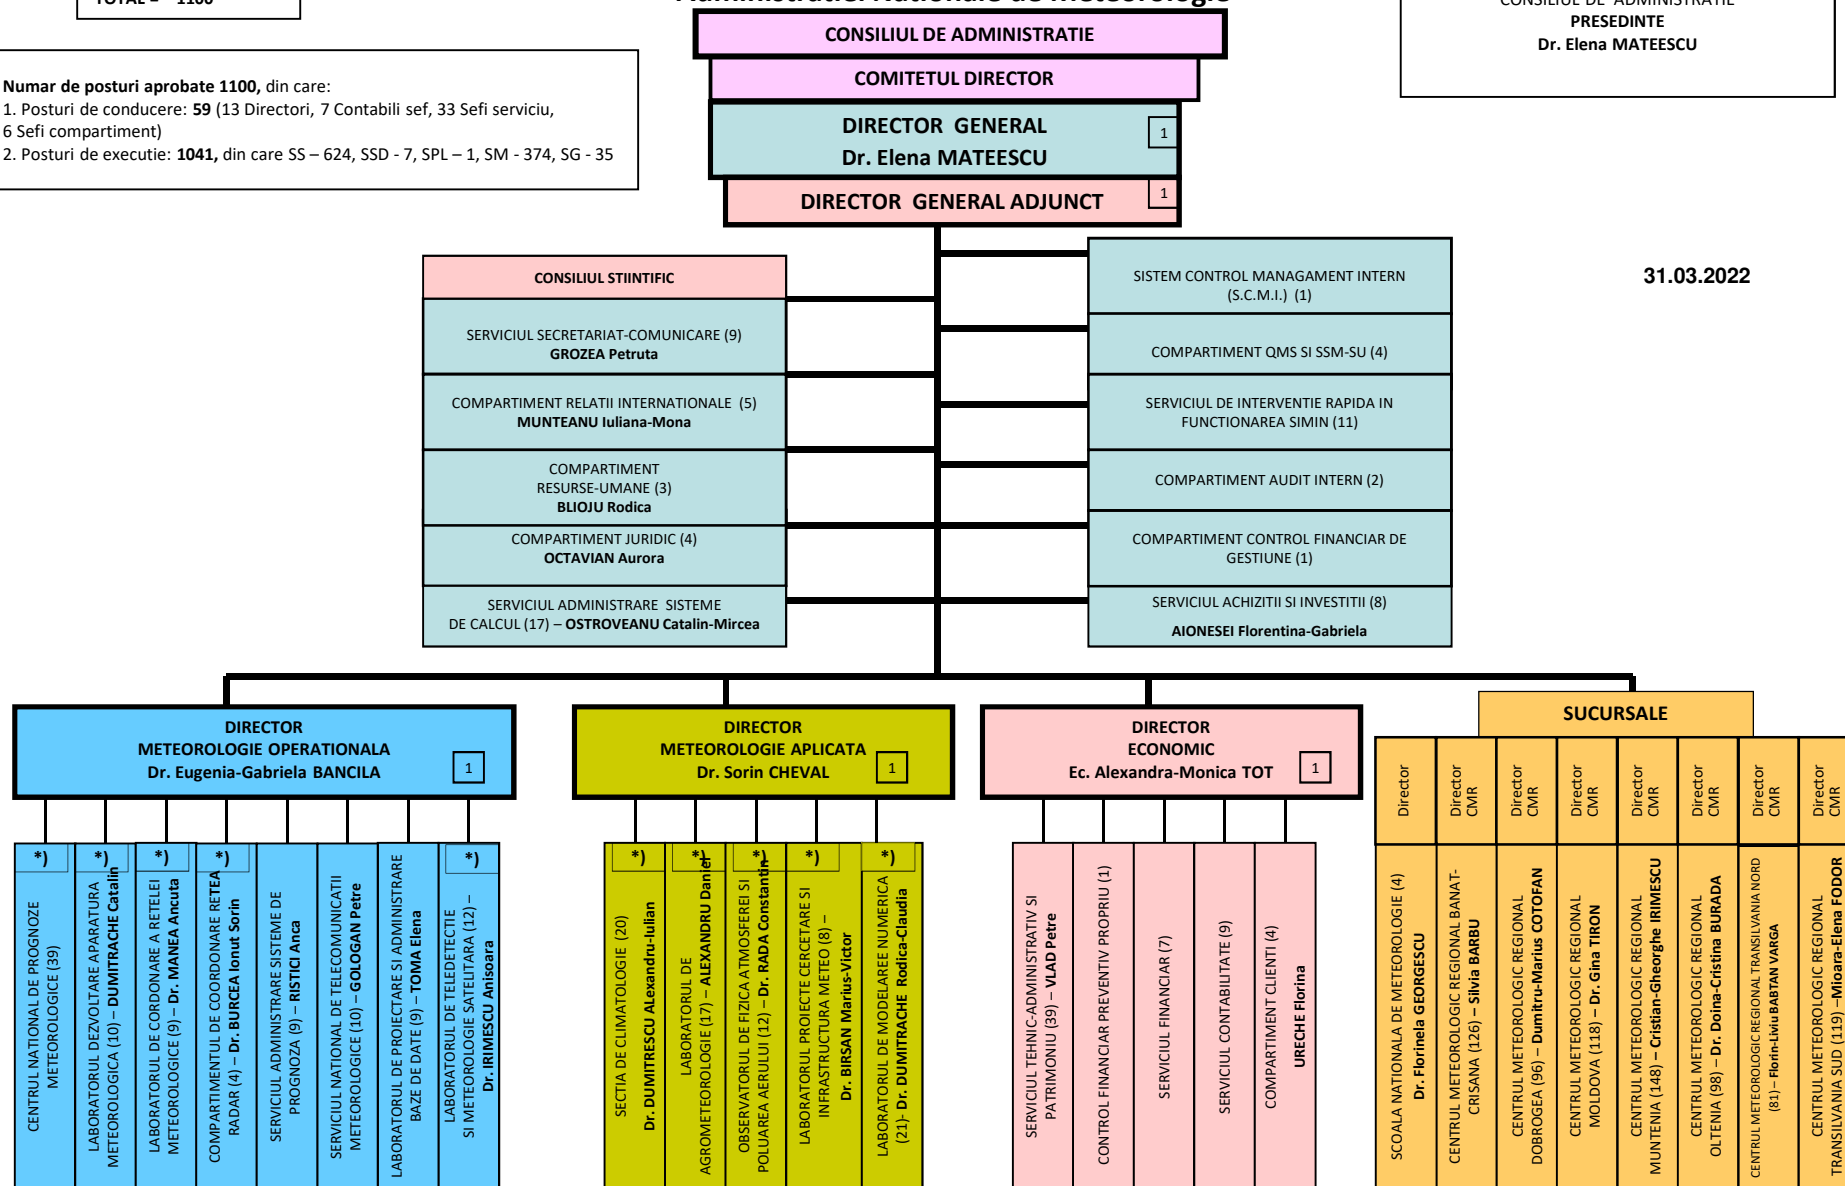

Total sucursale = 790  
 Total centrala = 310  
 TOTAL = 1100

Numar de posturi aprobate 1100, din care:

- Posturi de conducere: 59 (13 Directori, 7 Contabili sef, 33 Sefi serviciu, 6 Sefi compartiment)
- Posturi de executie: 1041, din care SS – 624, SSD - 7, SPL – 1, SM - 374, SG - 35

## ORGANIGRAMA Administratiei Nationale de Meteorologie

Se aproba,  
 CONSILIUL DE ADMINISTRATIE  
 PRESEDINTE  
 Dr. Elena MATEESCU

31.03.2022

NOTA: In aceste subunitati se desfasoara si activitati de cercetare-dezvoltare