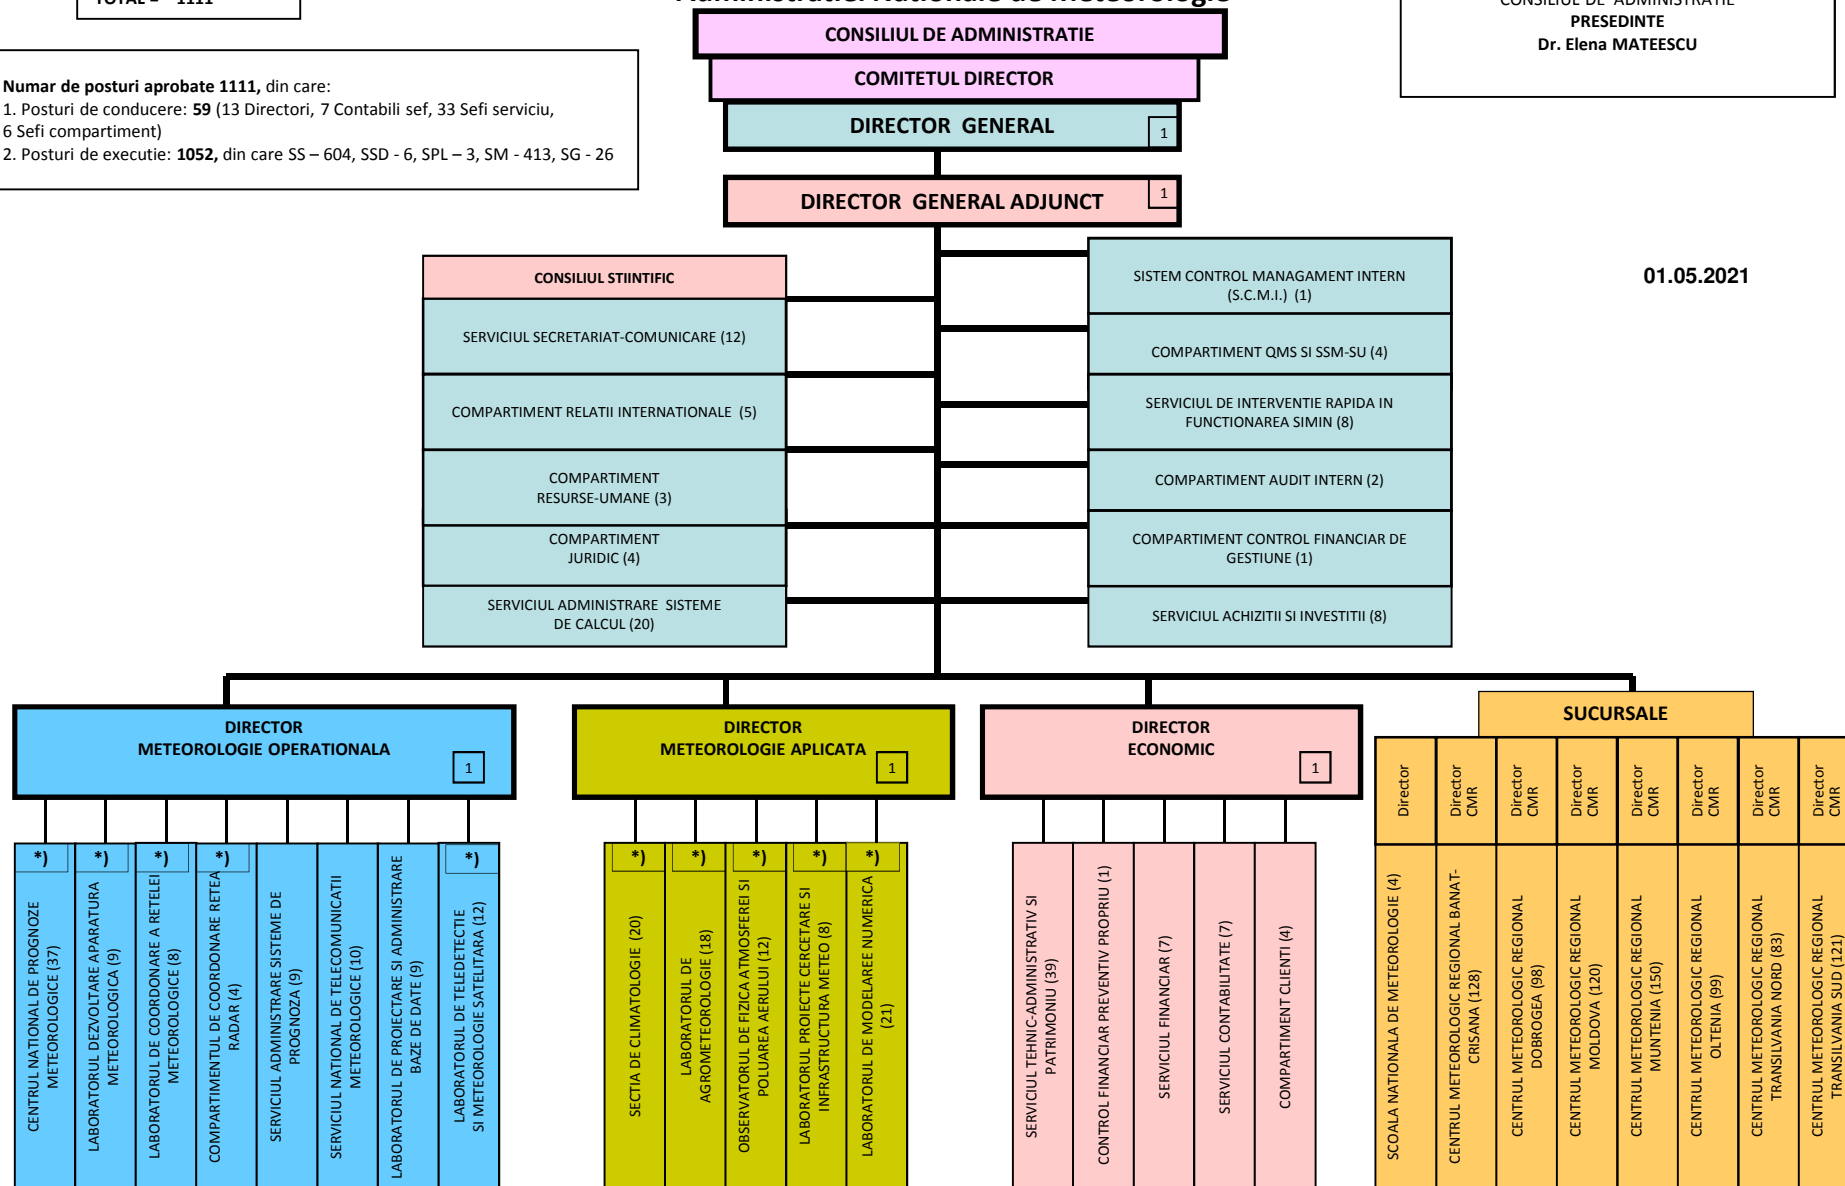

Total sucursale = 803  
 Total centrala = 308  
 TOTAL = 1111

Numar de posturi aprobate 1111, din care:

- Posturi de conducere: 59 (13 Directori, 7 Contabili sef, 33 Sefi serviciu, 6 Sefi compartiment)
- Posturi de executie: 1052, din care SS – 604, SSD - 6, SPL – 3, SM - 413, SG - 26

## ORGANIGRAMA Administratiei Nationale de Meteorologie

*Se aproba,*  
 CONSILIUL DE ADMINISTRATIE  
 PRESEDINTE  
 Dr. Elena MATEESCU

01.05.2021

NOTA: In aceste subunitati se desfasoara si activitati de cercetare-dezvoltare