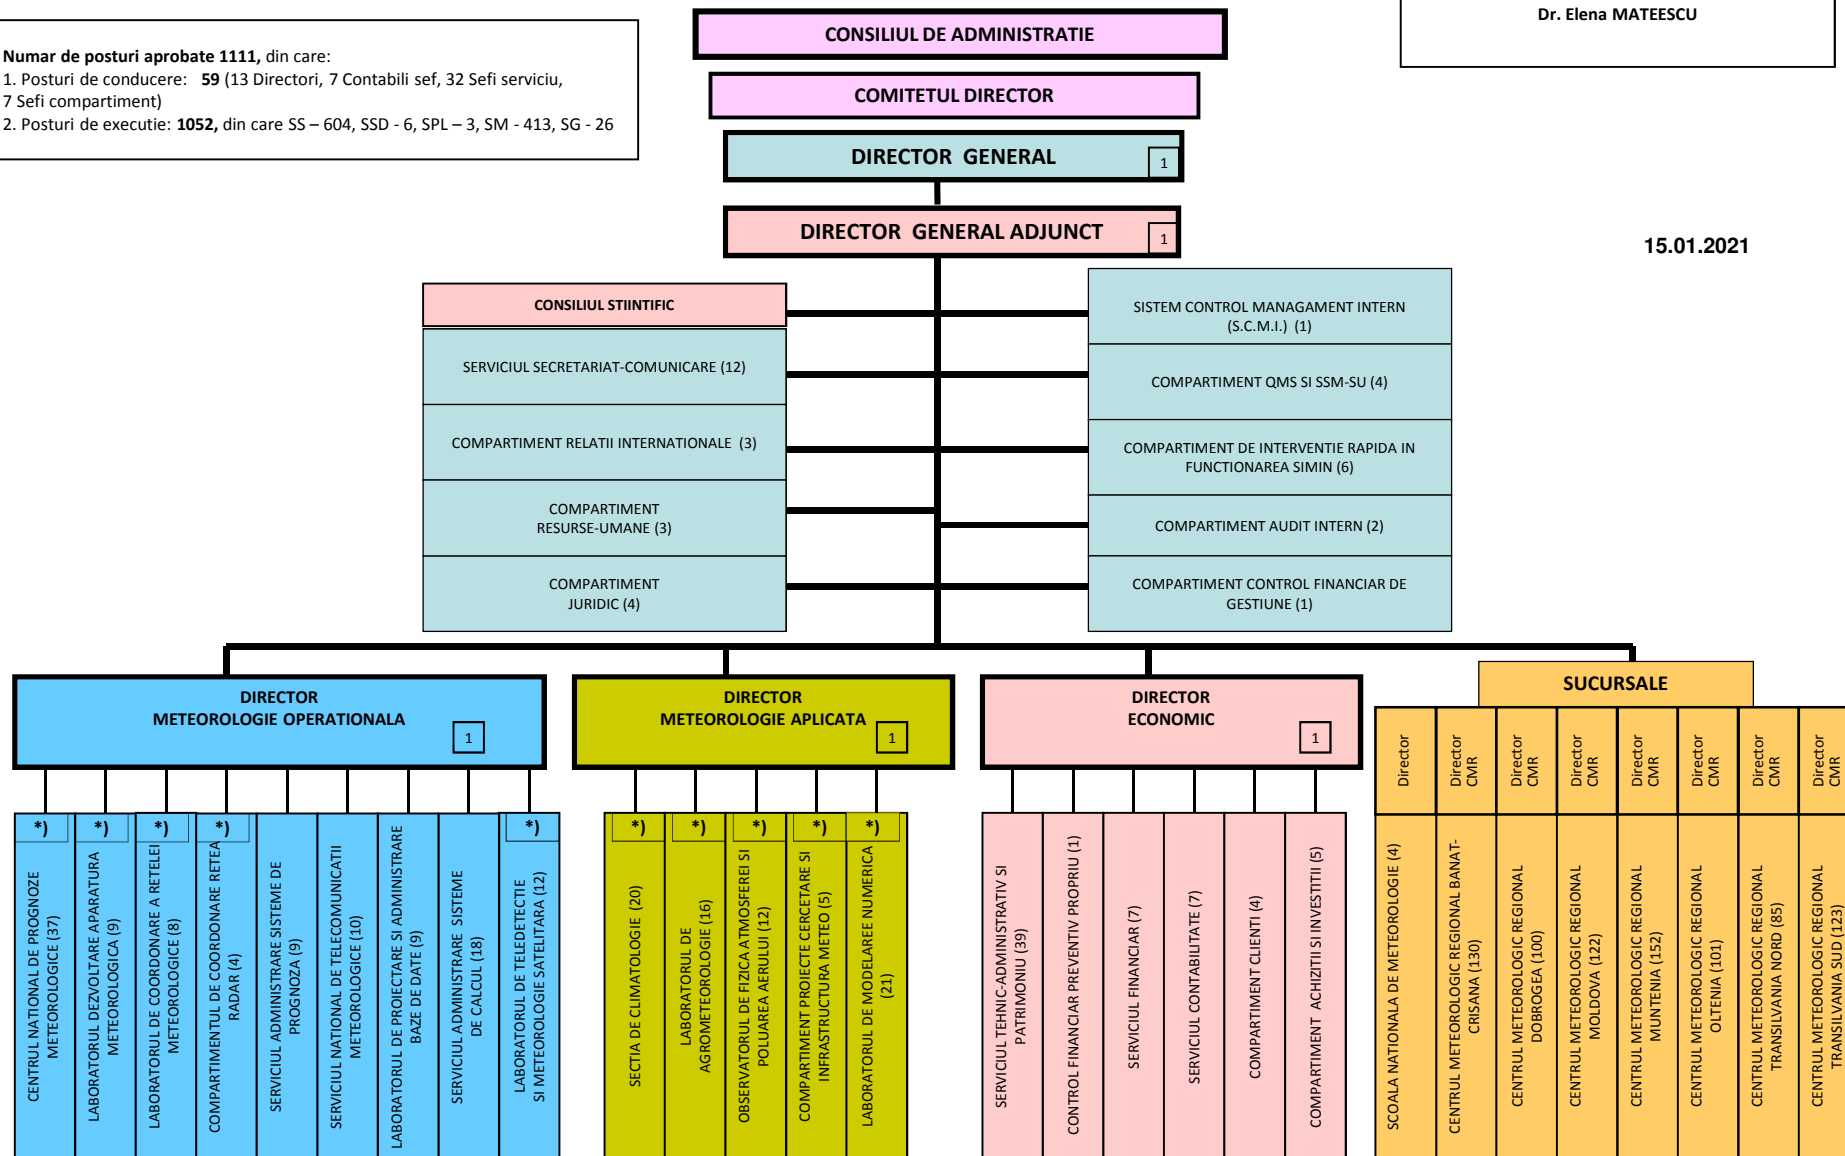

Total sucursale = 817
 Total centrala = 294
 TOTAL = 1111

ORGANIGRAMA Administratiei Nationale de Meteorologie

Se aproba,
 CONSILIUL DE ADMINISTRATIE
 PRESEDINTE
 Dr. Elena MATEESCU

Numar de posturi aprobate 1111, din care:

1. Posturi de conducere: 59 (13 Directori, 7 Contabili sef, 32 Sefi serviciu, 7 Sefi compartiment)
2. Posturi de executie: 1052, din care SS – 604, SSD - 6, SPL – 3, SM - 413, SG - 26

15.01.2021

NOTA: In aceste subunitati se desfasoara si activitati de cercetare-dezvoltare