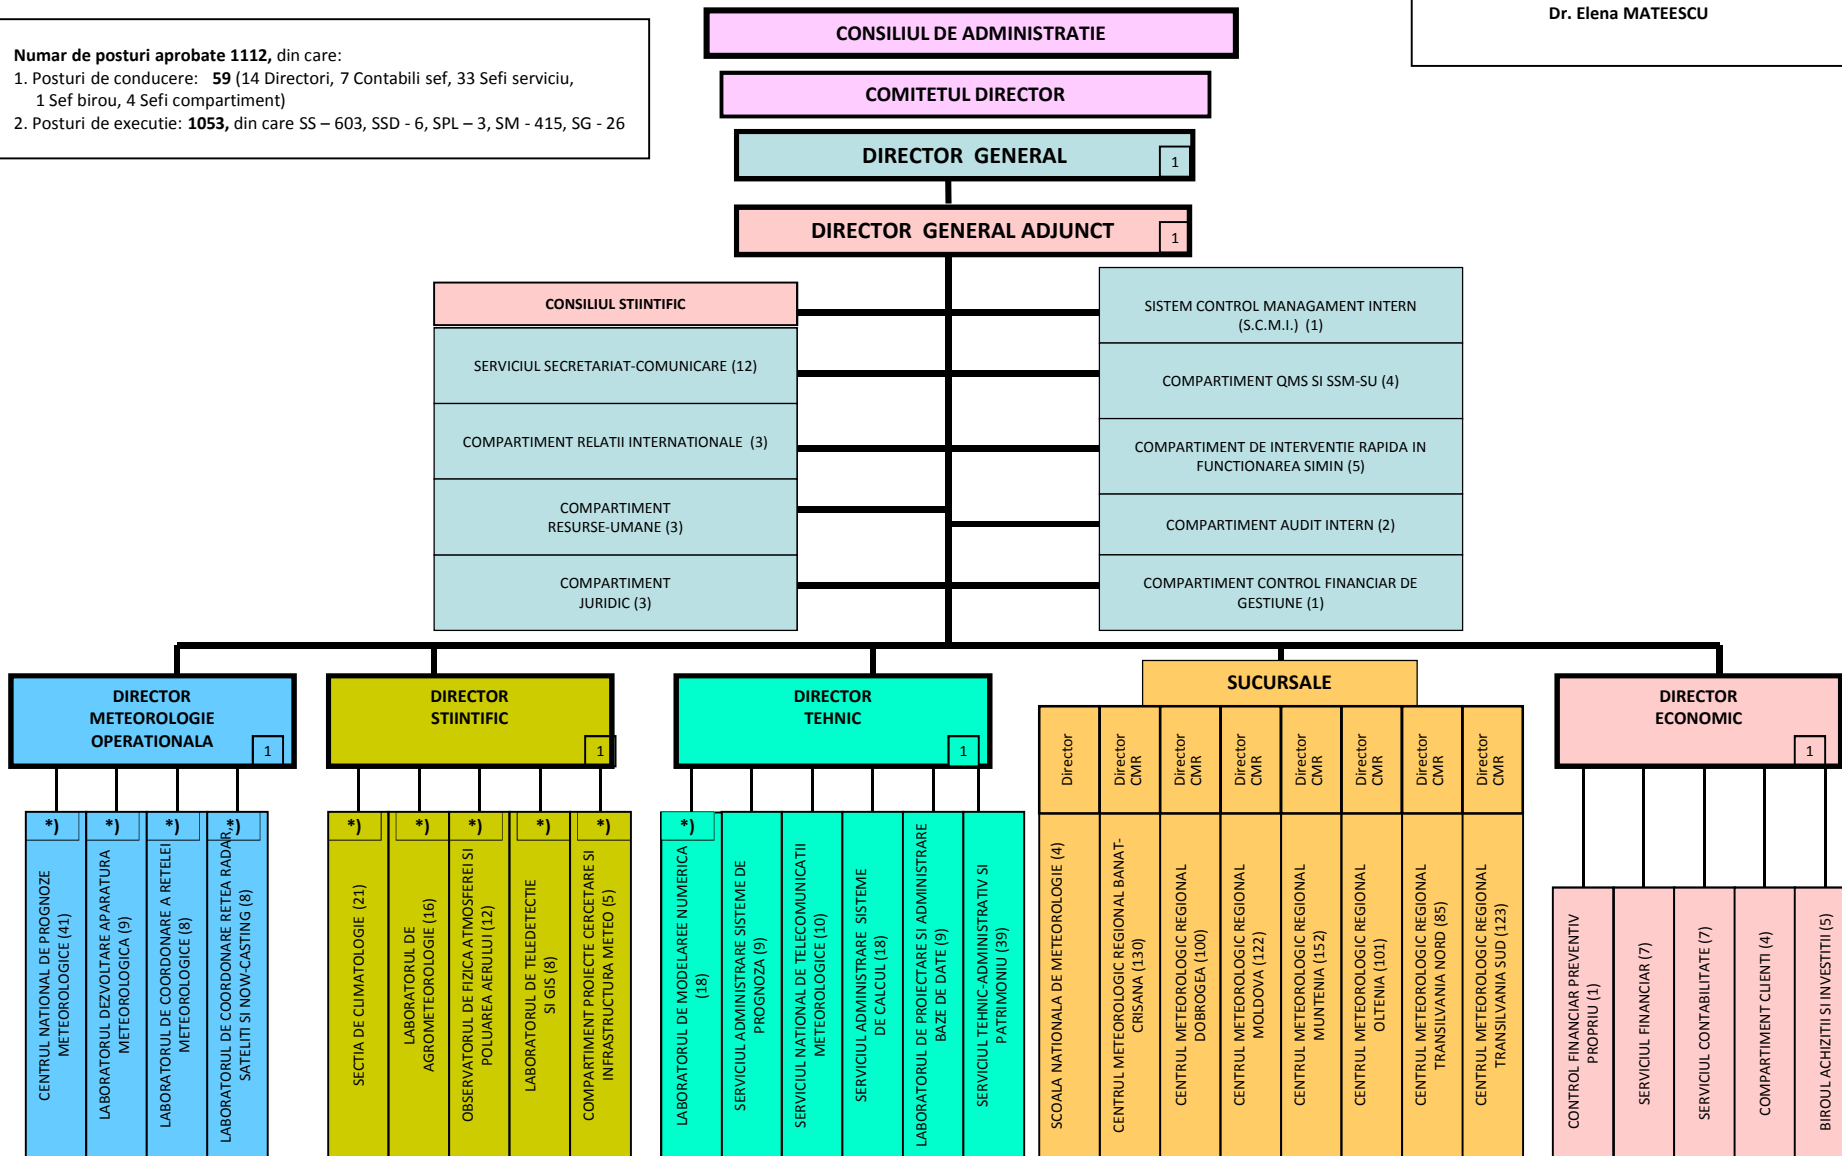

Total sucursale = 817  
 Total centrala = 295  
 TOTAL = 1112

# ORGANIGRAMA Administratiei Nationale de Meteorologie

*Se aproba,*  
 CONSILIUL DE ADMINISTRATIE  
 PRESEDINTE  
 Dr. Elena MATEESCU

Numar de posturi aprobate 1112, din care:

- Posturi de conducere: 59 (14 Directori, 7 Contabili sef, 33 Sefi serviciu, 1 Sef birou, 4 Sefi compartiment)
- Posturi de executie: 1053, din care SS – 603, SSD - 6, SPL – 3, SM - 415, SG - 26

NOTA: In aceste subunitati se desfasoara si activitati de cercetare-dezvoltare

\*)