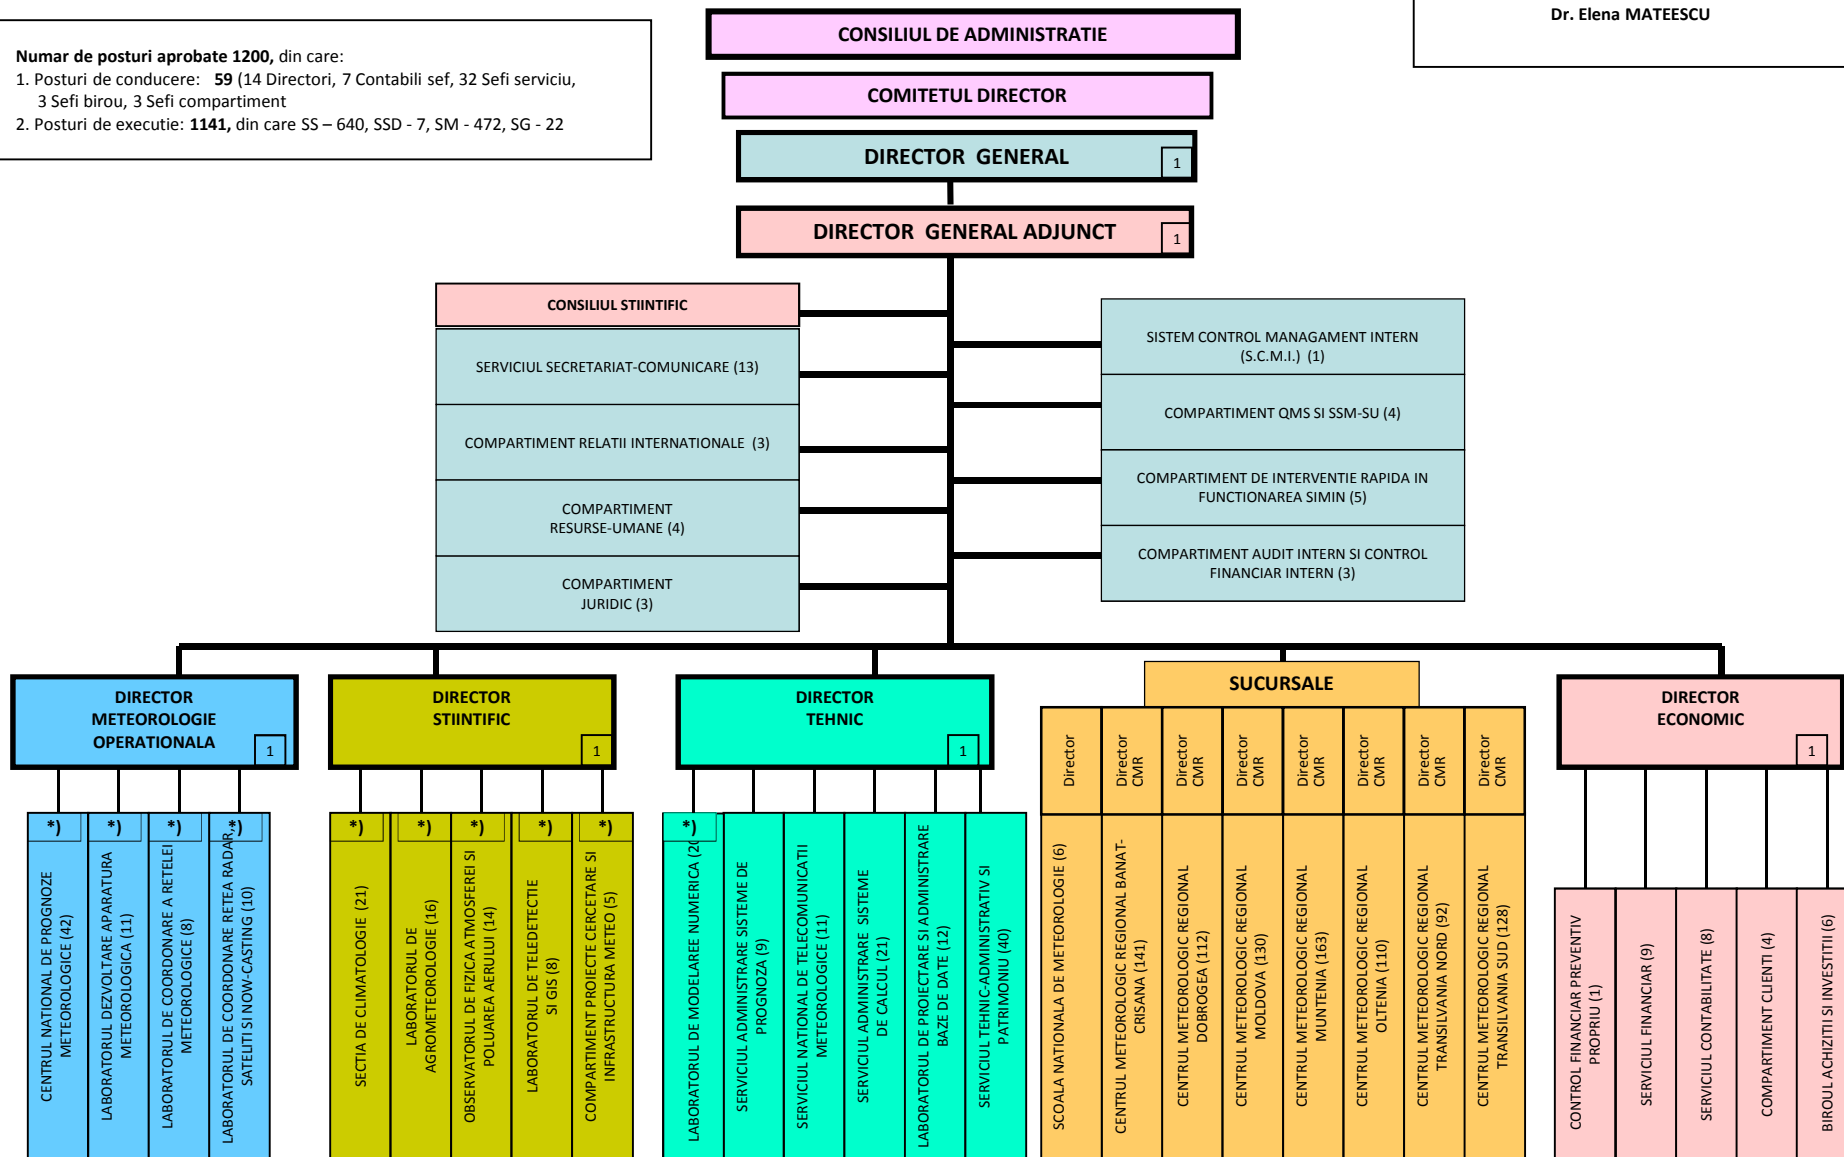

Total sucursale = 882
 Total centrala = 318
 TOTAL = 1200

ORGANIGRAMA Administratiei Nationale de Meteorologie

Se aproba,
 CONSILIUL DE ADMINISTRATIE
 PRESEDINTE
 Dr. Elena MATEESCU

Numar de posturi aprobate 1200, din care:

- Posturi de conducere: 59 (14 Directori, 7 Contabili sef, 32 Sefi serviciu, 3 Sefi birou, 3 Sefi compartiment)
- Posturi de executie: 1141, din care SS – 640, SSD - 7, SM - 472, SG - 22

NOTA: In aceste subunitati se desfasoara si activitati de cercetare-dezvoltare