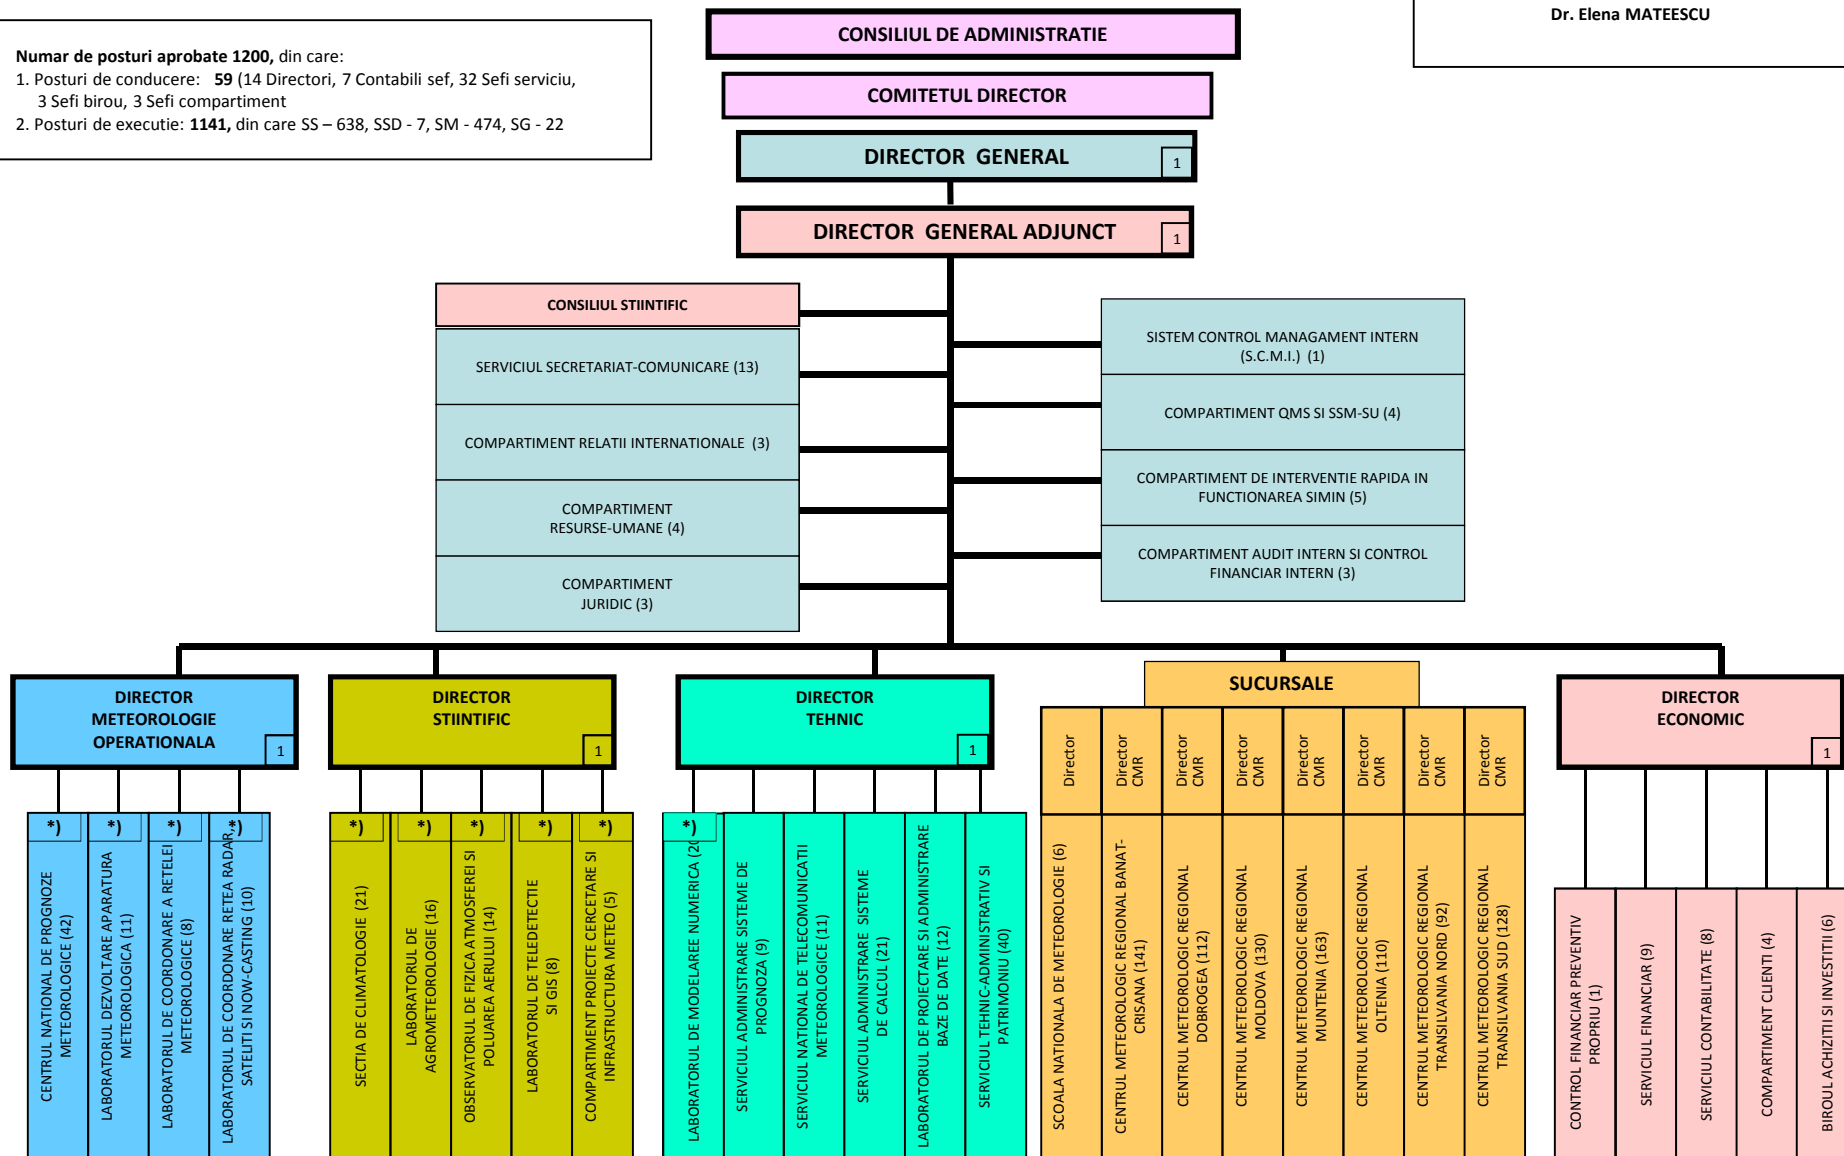

Total sucursale = 882
 Total centrala = 318
 TOTAL = 1200

ORGANIGRAMA Administratiei Nationale de Meteorologie

Se aproba,
 CONSILIUL DE ADMINISTRATIE
 PRESEDINTE
 Dr. Elena MATEESCU

Numar de posturi aprobate 1200, din care:

1. Posturi de conducere: 59 (14 Directori, 7 Contabili sef, 32 Sefi serviciu, 3 Sefi birou, 3 Sefi compartiment)
2. Posturi de executie: 1141, din care SS – 638, SSD - 7, SM - 474, SG - 22

NOTA: In aceste subunitati se desfasoara si activitati de cercetare-dezvoltare